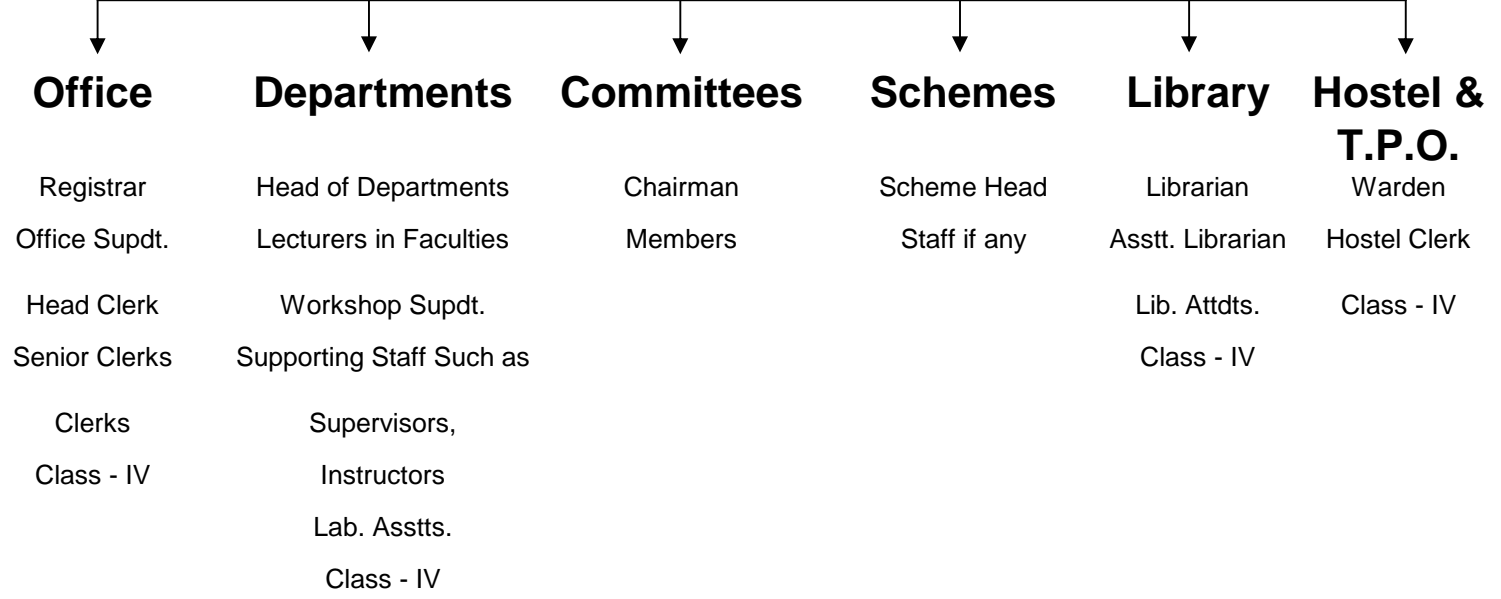

Government Polytechnic, MIRAJ

Principal (Head of Institute)

वरील प्रमाणे संस्थेची सर्वसाधारण संरचना असून संस्थेच्या वरील विभागांची १७ मॅन्युअल्सची माहिती सोबत स्वतंत्ररित्या सादर केली आहे.